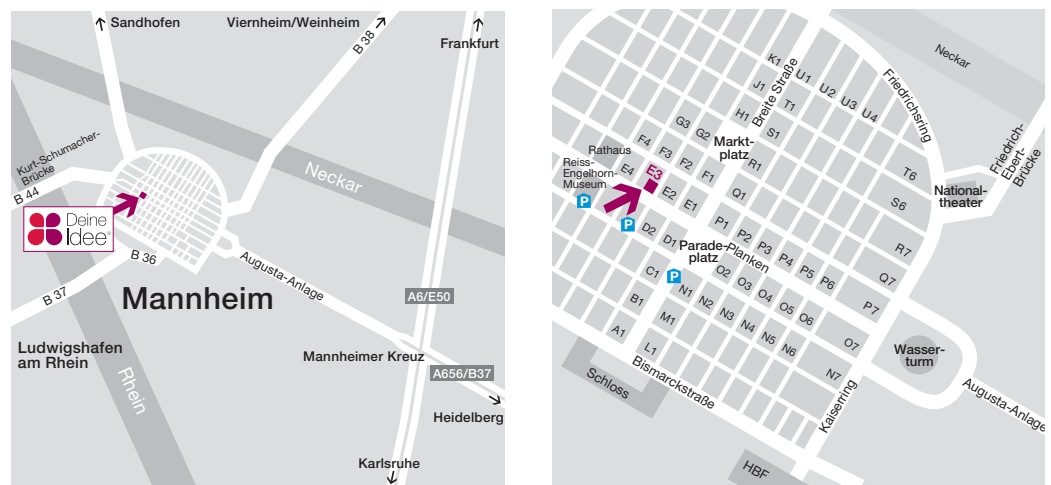

## So finden Sie uns:

Deine Idee®  
E 3, 1  
68159 Mannheim  
Telefon 0621 820 393-0  
E-Mail  
teammannheim@deine-idee.de

**Öffnungszeiten:**  
Mo bis Fr 10.00 h – 19.00 h  
Sa 10.00 h – 18.00 h

Deine Idee® ist vom Hauptbahnhof zu Fuß nur ca. 10 Minuten entfernt. Wenn Sie den Bahnhof über den Haupteingang verlassen, gehen Sie einfach geradeaus in Richtung Wasserturm/Paradeplatz. In Höhe Wasserturm links in die Planken abbiegen. Das Quadrat E 3, 1 befindet sich hinter dem Paradeplatz auf der rechten Seite.

Mit der Straßenbahn fahren Sie bis zum Paradeplatz (Linie 1, 2, 3, 4, 6, 7 oder OEG). Mit dem Rücken zum Wasserturm gehen Sie weiter die Planken entlang. E 3 befindet sich auf der rechten Seite.

Parkempfehlung: Reiss-Engelhorn-Museum, Stadthaus (N1) oder Parkhaus D3.